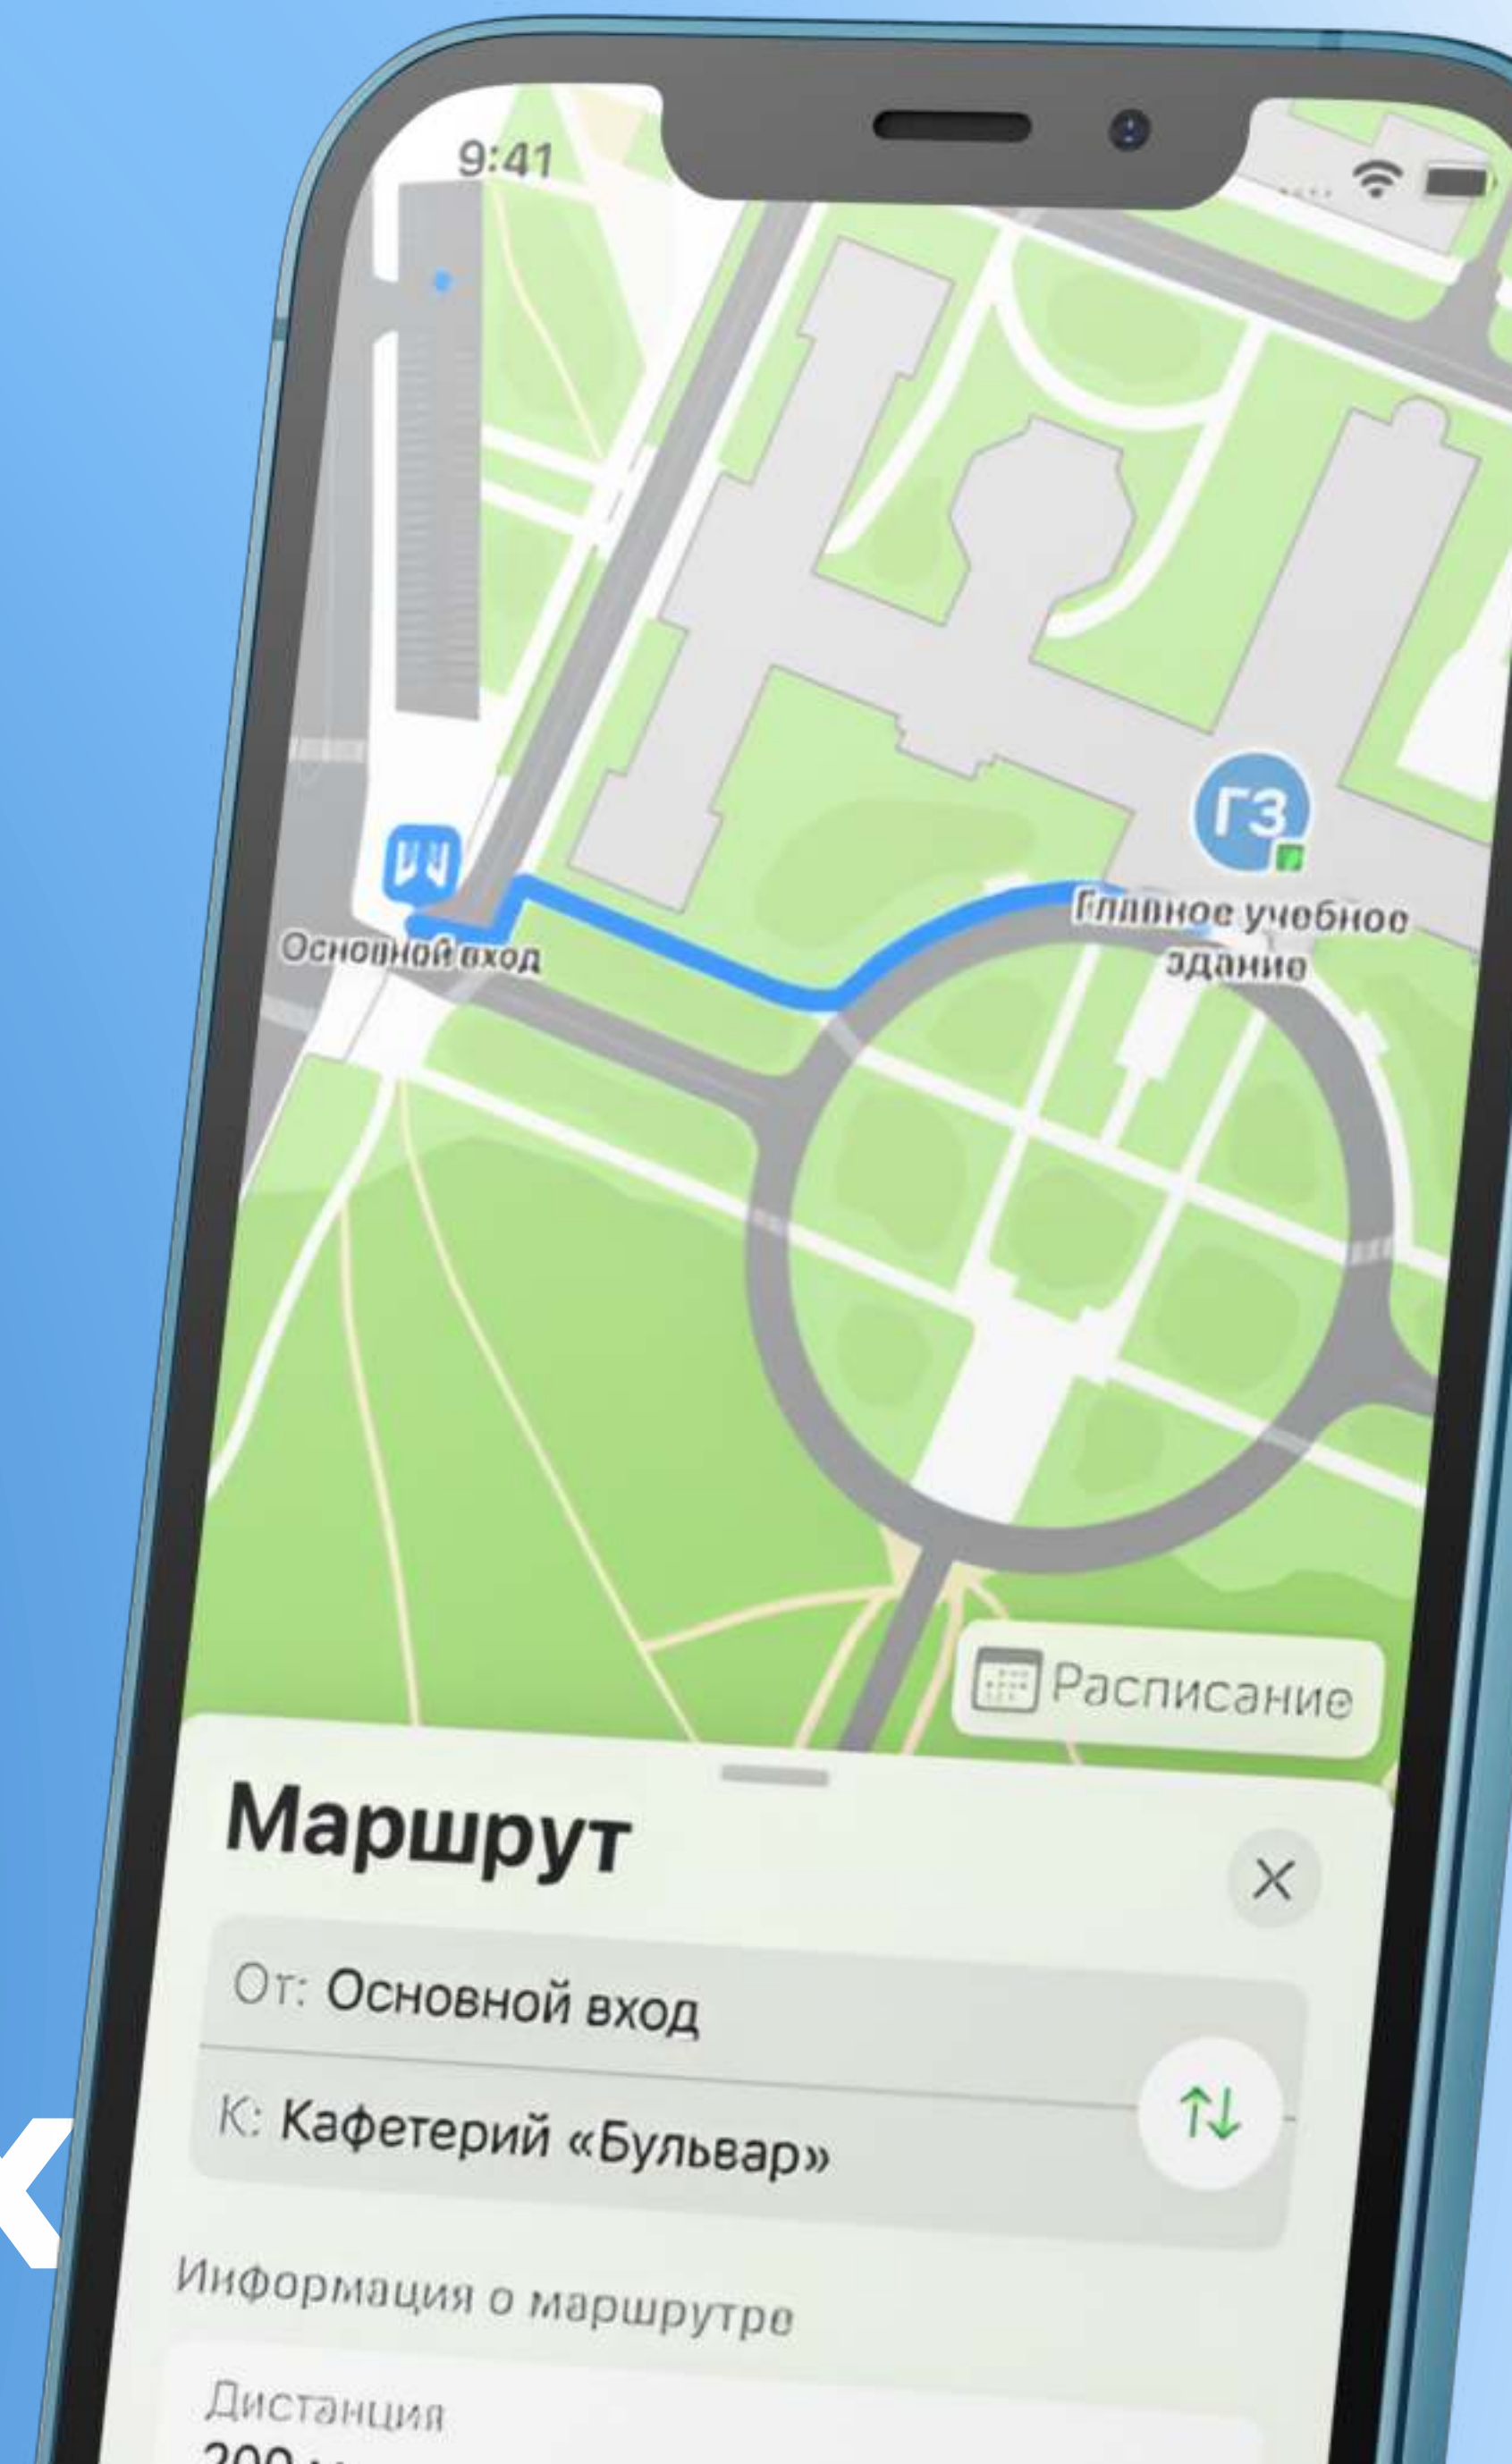

Поддержка карт 24/7

Сами создадим карту помещения

Эффективное и бюджетное решение

B2B SaaS-решение для навигации и информирования людей в помещениях

Поддерживают

МИНИСТЕРСТВО НАУКИ
И ВЫСШЕГО ОБРАЗОВАНИЯ
РОССИЙСКОЙ ФЕДЕРАЦИИ