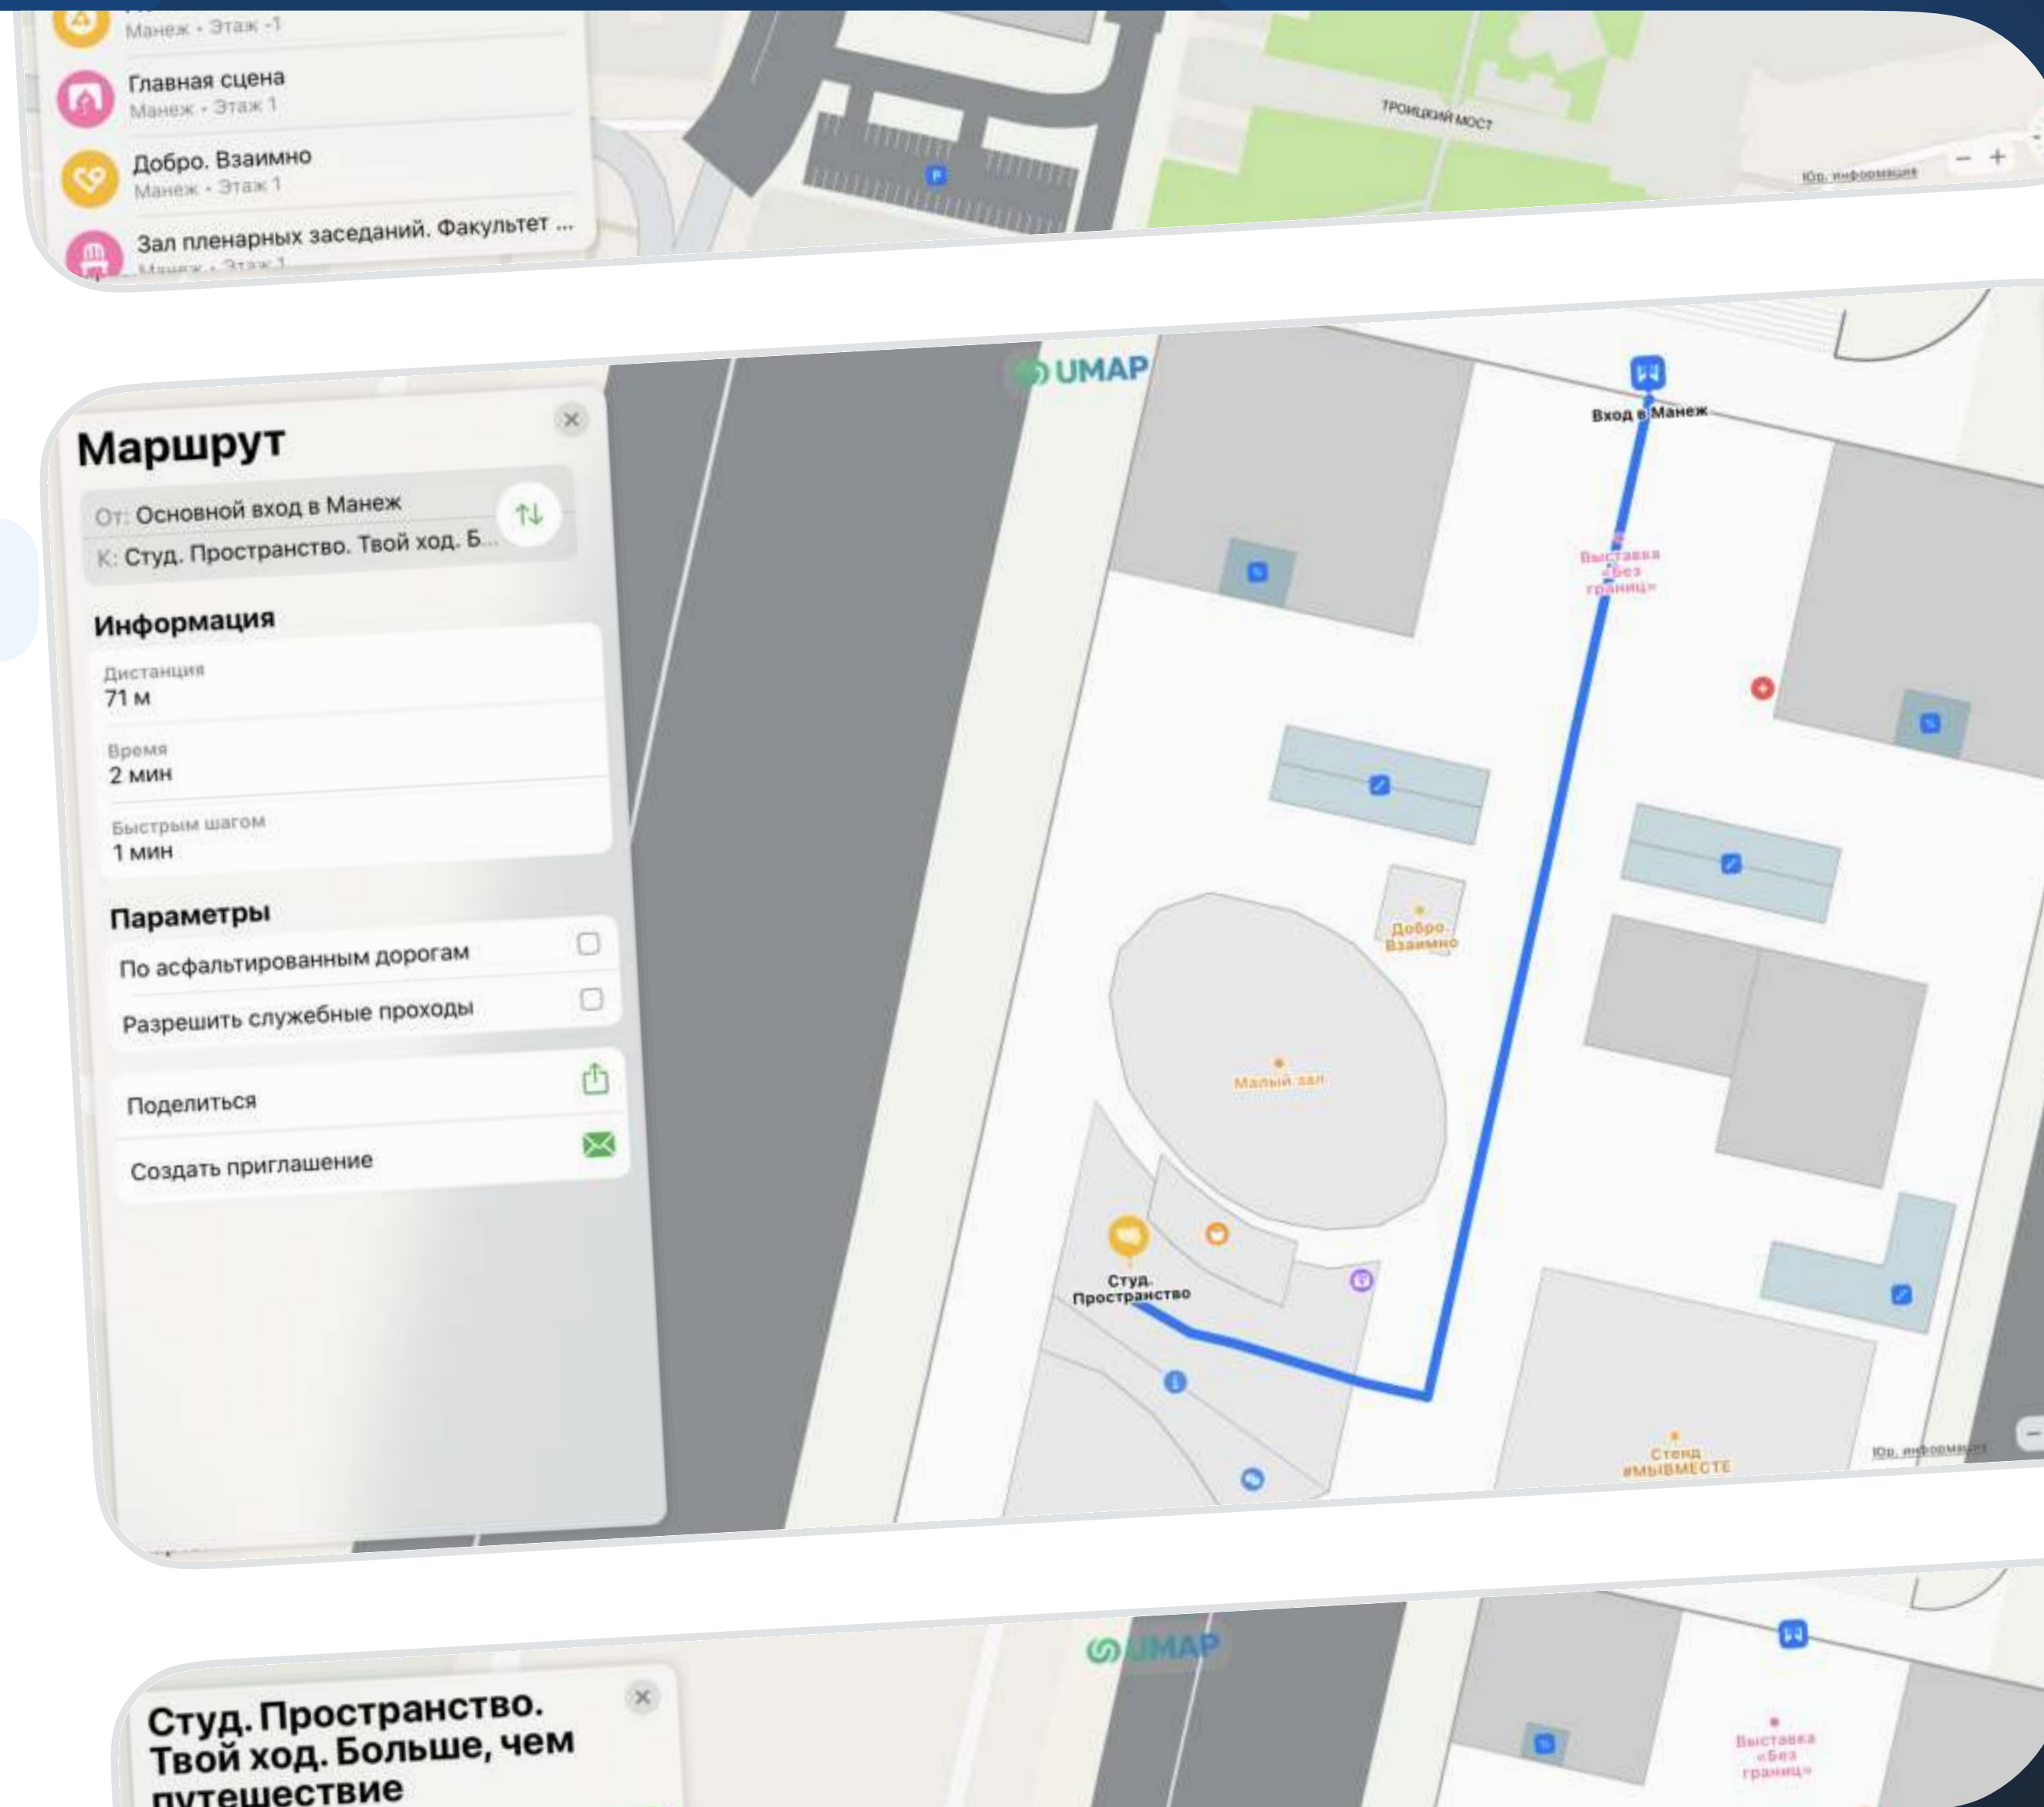

1,6 в среднем каждый польз. воспользовался картой

85,8% через сайт Твой Ход

2,9% остальное

11,3% через QR-код на стенде

Можете изучить карту, которой пользовались участники мероприятия

Приложение доступно только в App Store для iPhone и iPad.